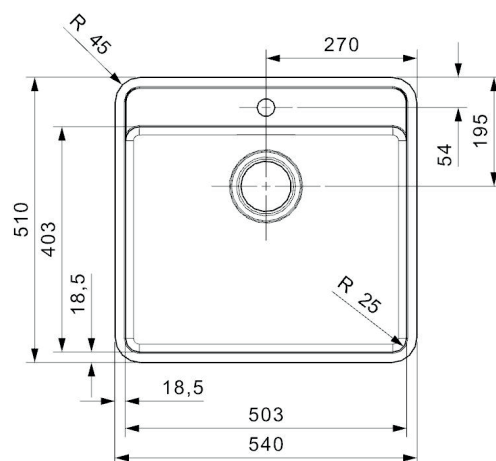

Ohio 50x40 køkkenvask Udskæringsmål

Varenr.: R33418S

VVS-nr.: 681367111

UDSKÆRINGSMÅL

Underlimning

AUSSPARURNG

Unterbauspüle

CUTOUT

Underbuild

LAVABO®

R 26,5

473

503